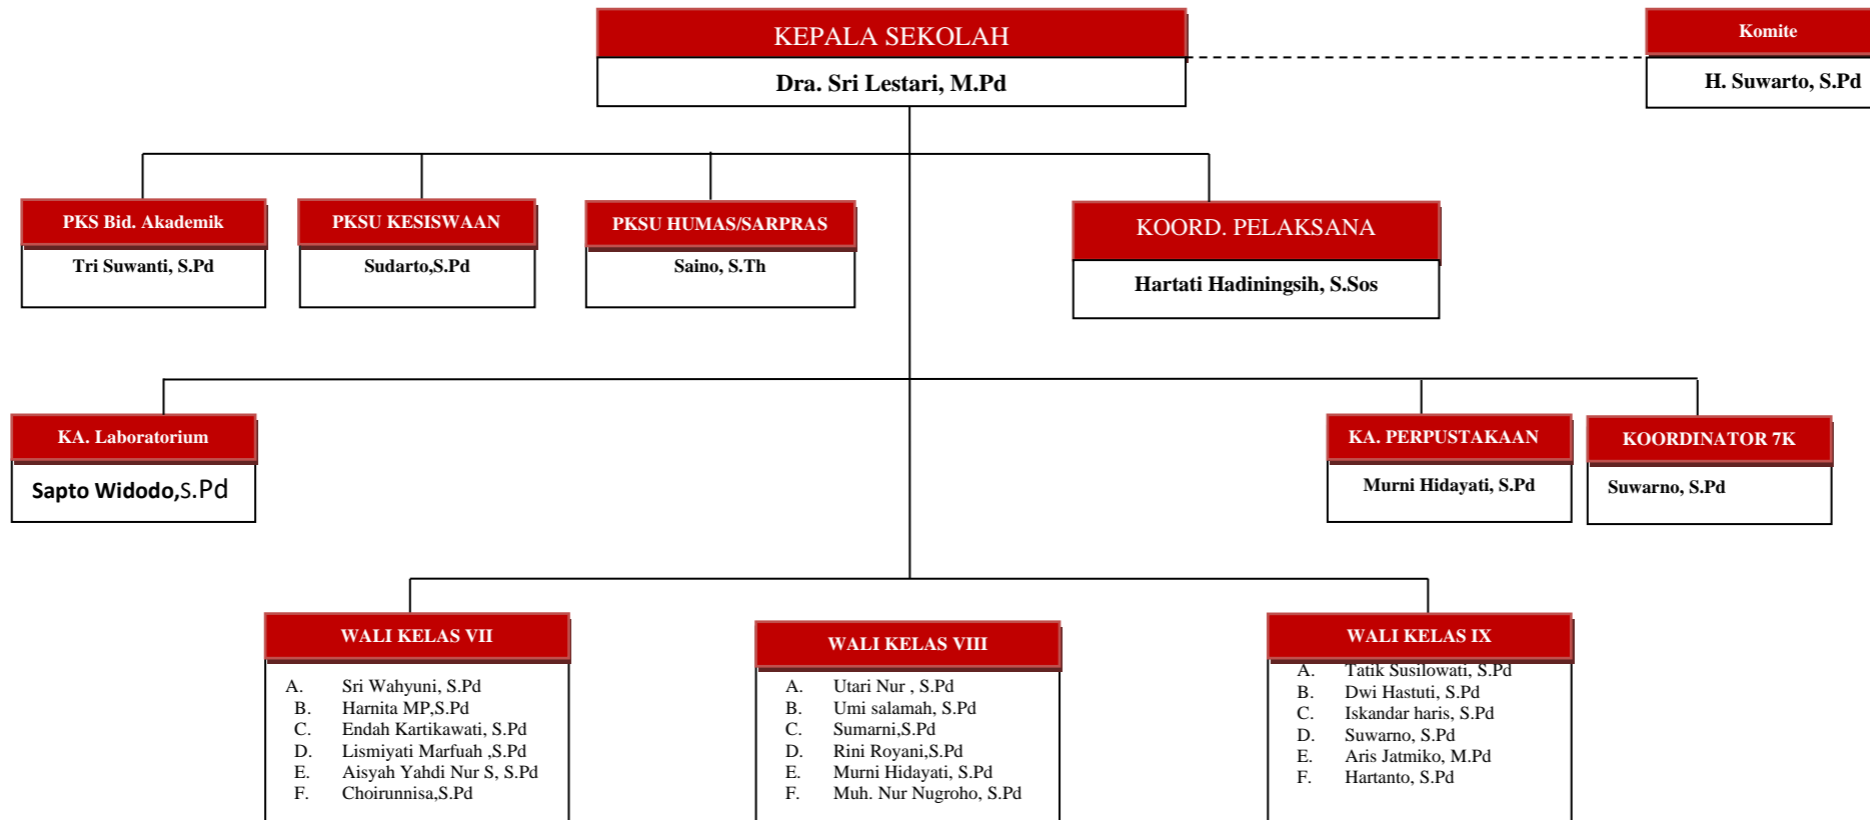

STRUKTUR ORGANIASI SMP NEGERI 1 KEBAKKRAMAT

Gr. Pend. Agama	Gr. PKn	Gr. Bhs. Indonesia	Gr. Bhs. Inggris	Gr. Matematika	Gr. I P A	Gr. I P S	Gr. Seni Budaya	Gr. Penjaskes	Gr. Prakarya	Gr. Bhs. Jawa	Gr. BP/ BK
Choirunnisa, S.Pd	Tatik Susilowati, S.Pd	V. Sri Hastuti., S.Pd	Utari Nurcahyani, S.Pd	Dra. Sri Lestari, M.Pd	Sri Wahyuni, S.Pd.	Endah Kartikawati, S.Pd	Drs. Iskandar Haris	Drs. Daryono	Lismiyati M, S.Pd	Sudarto, S.Pd	Dra. Marheni Sihwigati
M. Nur Nugroho, S.Pd.I	Harnita M.P, S.Pd	Rini Royani, M.Pd	Hartanto, S.Pd	Dwi Hastuti, S.Pd	Tri Suwanti, S.Pd.	Drs. Aris Jatmiko	Mintarsih, S.Pd	Suwarno, S.Pd	Aisyah Yahdi, S.Pd	Aisyah Yahdi NS, S.Pd	Nanda Rahmanto, S.Pd
Saino, S.Th		Asmoro P H, S.Pd.	Sapto Widodo S.Pd	Sumarni, S.Pd.	Umi Salamah, S.Pd	Murni Hidayati, S.Pd					
			Harta Diba agdhila, S.Pd								

Sumber : Peraturan Bupati Karanganyar
 Nomor : 6 Tahun 2009
 Tanggal : 12 Januari 2009

Kebakkramat, 13 Juli 2022
 Kepala SMP Negeri 1 Kebakkramat

Dra. Sri Lestari, M.Pd
 NIP. 19690605 199403 2 007